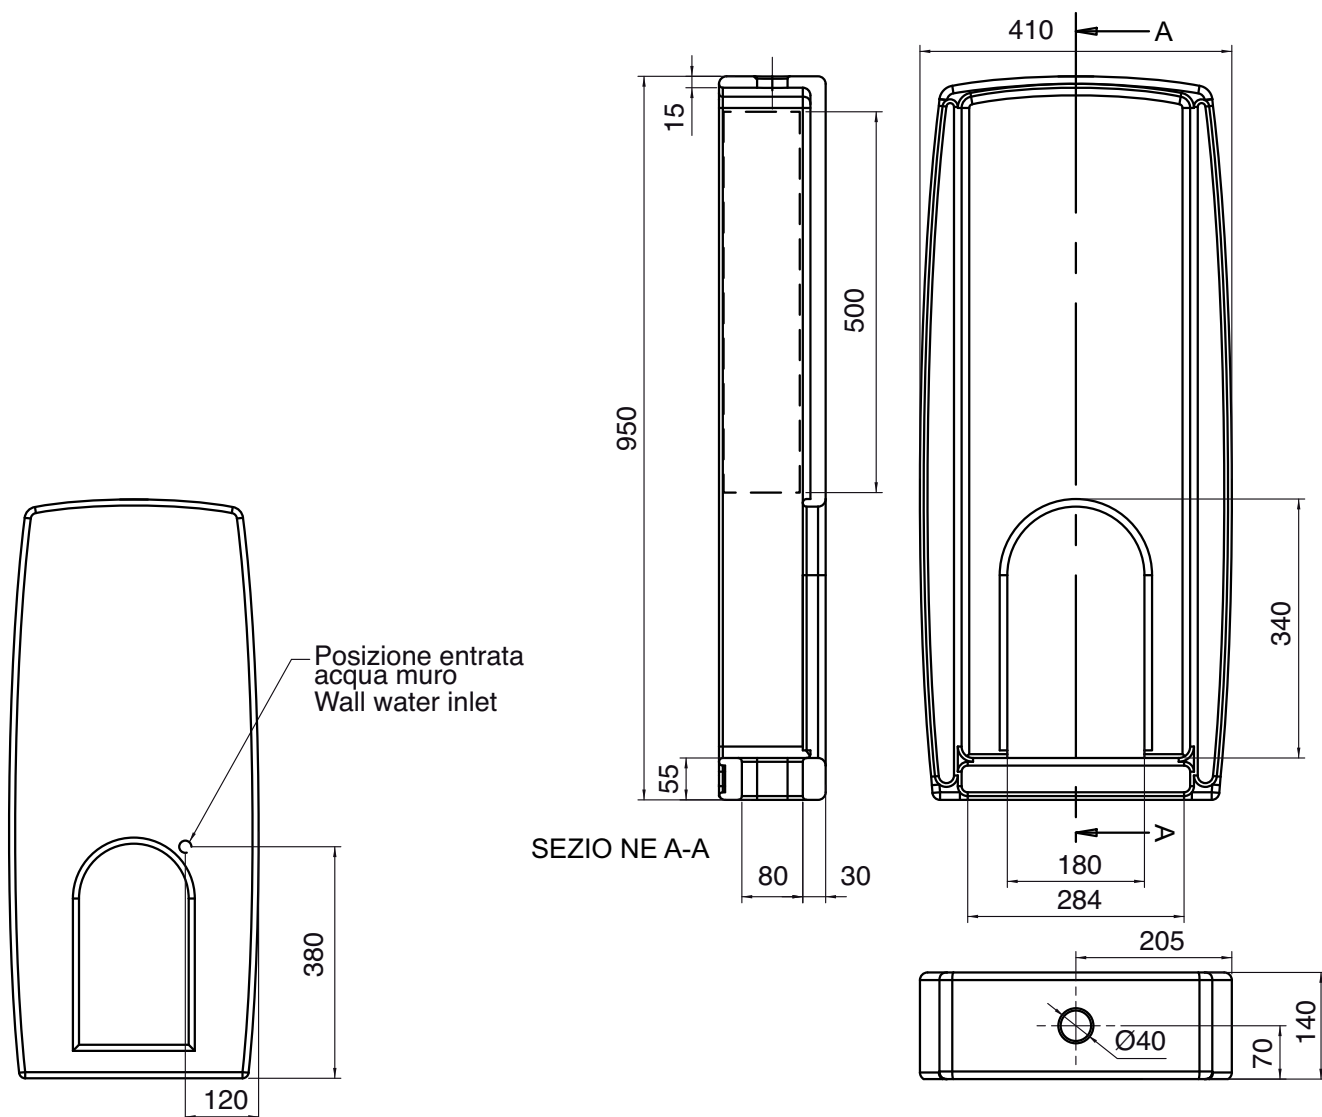

**SCHEDA TECNICA - TECHNICAL CARD**
**TIZI**
**CASSETTA A MURO - WALL CISTERN**  
**ART. 8050 L41xH95XP14 CM Kg. 20**

Le misure riportate sono soggette alle usuali tolleranze specifiche del materiale, quindi ci riserviamo il diritto di modificare le forme o le dimensioni senza alcun preavviso