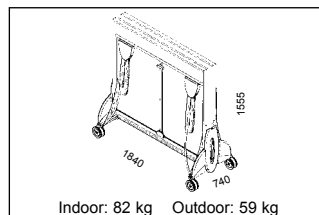

cornilleau

SPORT 340

INDOOR & OUTDOOR

Réf 133400

Indoor Bleu / Blue / Blau / Blauw / Blu / Azul

Réf 133405

Outdoor Bleu / Blue / Blau / Blauw / Blu / Azul

F