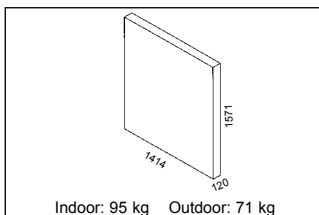

cornilleau

SPORT 340

INDOOR & OUTDOOR

Réf 133400

Indoor Bleu / Blue / Blau / Blauw / Blu / Azul

Réf 133405

Outdoor Bleu / Blue / Blau / Blauw / Blu / Azul

F